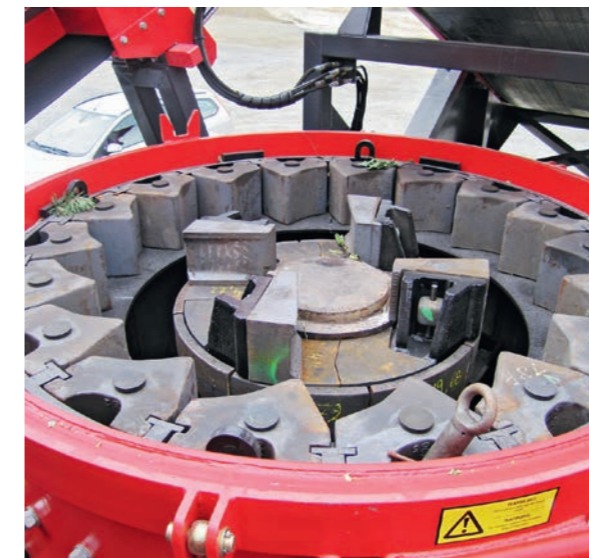

Mit dem Aufbau des Magotteaux-Vertikalprallbrechers setzt die GIPO AG auch im Bereich der Split- und Brechsandherstellung neue Massstäbe. Die vollmobile Aufbereitungsanlage kombiniert das bewährte GIPOKombisystem Aufgabereinheit, Vorsiebmaschine, Nachsiebmaschine, integrierte Überkornrückführung mit einer Magotteaux-Vertikalprallmühle MAG'Impact. Mit der Kombianlage benötigt man für die Herstellung mehrerer klassifizierter Edelsplitte nur noch eine Anlage.

With the installation of the vertical impact crusher from Magotteaux, GIPO AG is able to establish new standards also in the area of gravels and crushed sands. The fully mobile treatment system combines the well proven GIPO combined installation, feeding unit, prescreen, screen and integrated oversize feedback with a Magotteaux vertical shaft impactor MAG'Impact. With this combined installation the production of several classified fractions necessitates only one plant.

Avec le montage du perceur Magotteaux à axe vertical GIPO AG est à même d'établir de nouveaux standards, ceci également dans le domaine des graviers et des sables concassés. Le système de traitement entièrement mobile allie le système éprouvé du GIPOKOMBI, aliment-tateur, précrible, crible et système intégré pour le retour des refus de criblage avec un perceur à axe vertical MAG'Impact de Magotteaux. Grâce à cette installation combinée la production de plusieurs fractions classées est possible avec une seule installation.

3-Deck Siebmaschine 1800 x 6000 mm

Mobiles Splitwerk

Integrierte Überkornrückführung

Drehtisch mit Schleuderplatten und Aussenring mit Prallplatten

- Schweizer Qualität
- vollhydraulisches Antriebskonzept für die stufenlose Verstellung der Rotorendrehzahl
- bis zu 3-Deck Siebmaschine
- mehrere klassifizierte Endkörnungen mit einer Anlage
- modernste Technik, hohe Mobilität und minimaler Zeitaufwand für Bereitstellung
- wenig Platzbedarf
- unübertrefflich in der Leistung, beste Kornqualität
- sehr wartungs- und servicefreundlich